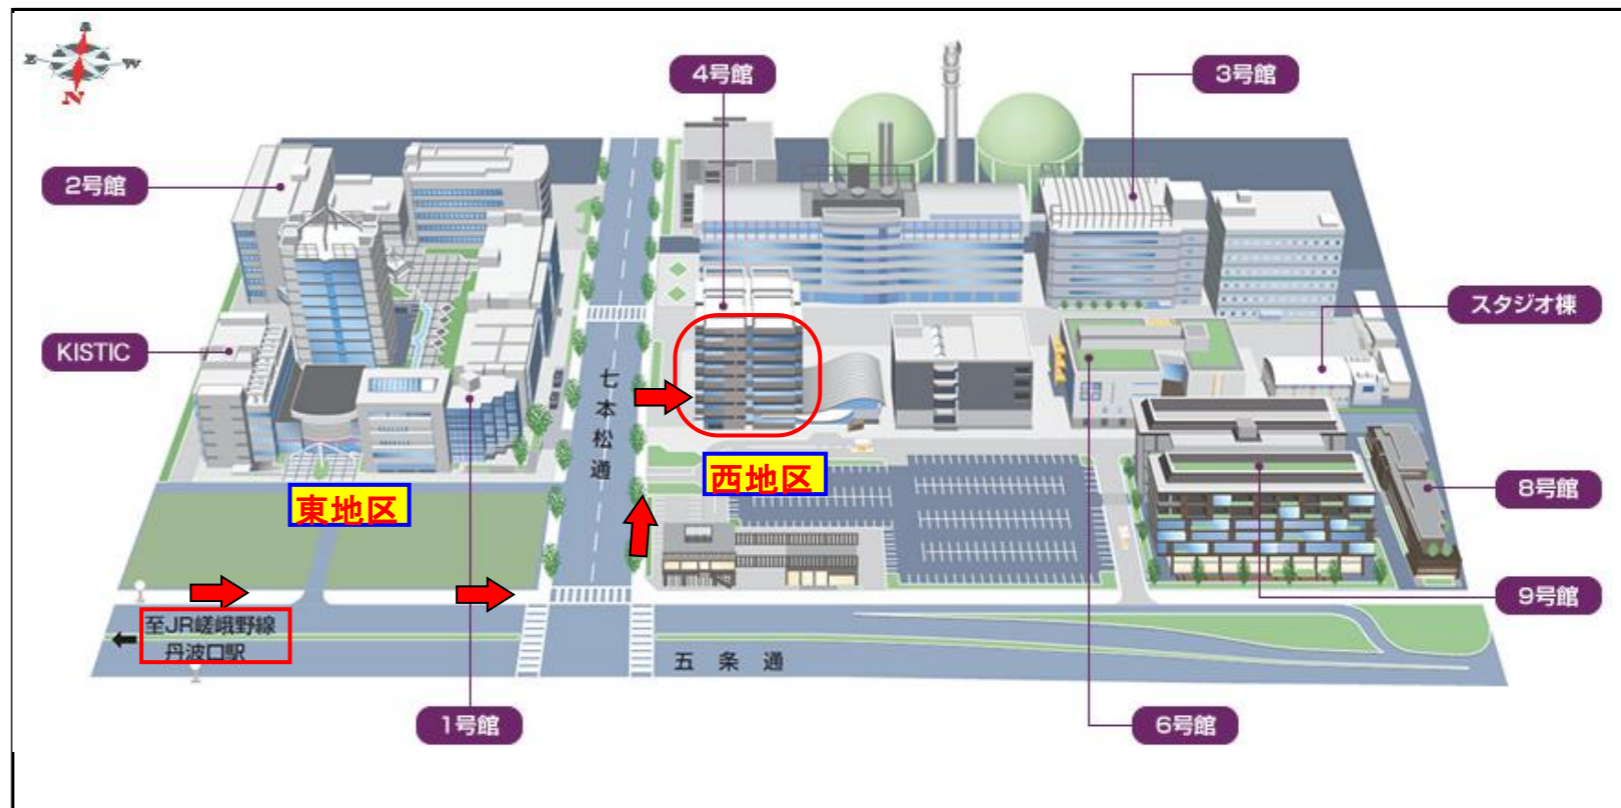

名称:第2回分子腎臓フォーラム
 主催:アステラス製薬株式会社
 会期:2011年01月21日(土) 13時開演
 場所:京都市下京区粟田町93 京都リサーチパーク4号館地下1階『バズホール』
 住所:京都市下京区粟田町93 京都リサーチパーク4号館地下1階
 電話:075-322-7888

●JR山陰線 丹波口駅下車 徒歩5分
 京都駅31、32、33番線から亀岡行きまたは園部行きにご乗車
 丹波口駅は京都駅から1駅です。

会場の『バズホール』は西地区4号館地下1階となります。

交通のご案内

■京都駅より (JR・近鉄・地下鉄)

- JR嵯峨野線(山陰線)丹波口駅下車 西へ徒歩5分
- タクシー 約10分
- 市バス 乗り場C5
73系統「洛西バスターミナル」行き
75系統「映画村・山越」行き(所要時間約15分)
「京都リサーチパーク前」下車 西へ徒歩5分

- 京都バス 乗り場C5
81系統「大覚寺」行き
83系統「嵐山・苔寺・すす虫寺」行き(所要時間約15分)
「五条千本」下車 西へ徒歩5分
- 京阪京都交通バス 乗り場C2
21系統、27系統「桂坂中央」行き(所要時間約15分)
「京都リサーチパーク前」下車 西へ徒歩5分

※京都駅 烏丸口にバス乗車場がございます

京都駅 丹波口駅からは改札口を出て左折、五条通りに沿って、七本松通を渡り左折、すぐ右手の4号館入口より会場にお入り下さい。

●京都リサーチパークはJR京都駅31、32、33番線から亀岡行きまたは園部行きにご乗車隣駅の丹波口駅で下車 徒歩5分です。
特急(赤字)、快速(青字)は丹波口には停車しませんのでご注意ください。

🕒 京都

この駅への行き方

この駅の情報

京都：山陰本線 2012/01/21(土) 印刷 条件変更