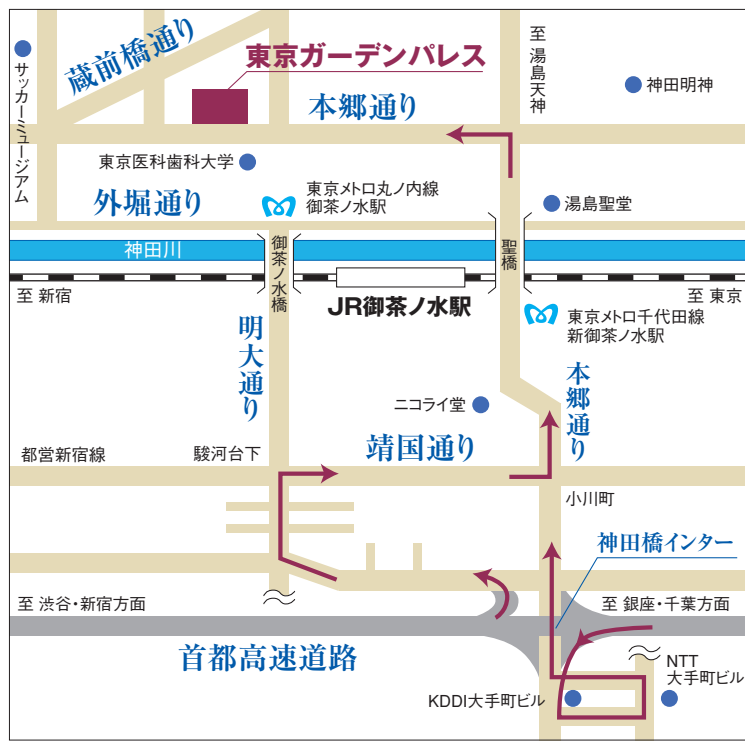

アクセス&マップ

ホテル 東京ガーデンパレス 〒113-0034 東京都文京区湯島1-7-5 TEL.03-3813-6211 FAX.03-3818-6060

200m ○ = JR改札口 ● = 地下鉄出口

電車でお越しの場合 (東京駅起点)

- JR中央線「御茶ノ水駅」下車、「聖橋口」より徒歩5分
- 東京メトロ千代田線「新御茶ノ水駅」下車、徒歩5分
- 東京メトロ丸の内線「御茶ノ水駅」下車、徒歩5分

自動車でお越しの場合

- 渋谷・新宿方面からお越しの場合
神田橋インターから本郷通りに直接出られませんので、矢印に従って本郷通りへ出て下さい。
- 銀座・千葉方面からお越しの場合
神田橋インターの出口から本郷通り聖橋方面へ直接出られませんので、矢印に従って迂回し、本郷通り聖橋方面へ進んで下さい。

駐車場ご利用案内 (64台収容)

- 駐車料金……30分 / ¥300 (以後30分毎 ¥300)
- 宿泊………1泊 / ¥1000 (税込)
- 宴会・会議……3時間無料
- 婚礼………4時間無料
- レストラン……2時間無料